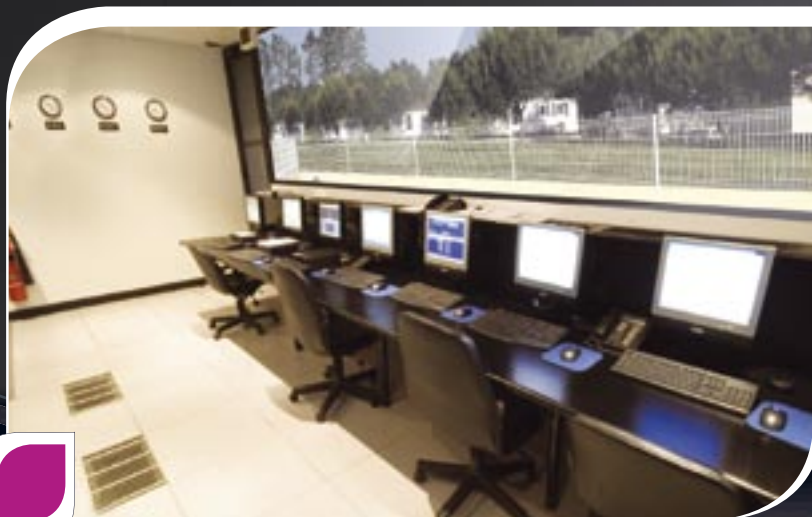

Espace Cyber Passman

pour proposer un service Internet et Multimédia haut de gamme dans votre établissement!

Une approche clef en main

**L'OBJECTIF DE PASSMAN...
APPORTER TOUJOURS PLUS
DE SERVICES AUTOUR DE
VOTRE INSTALLATION**

- Installation, paramétrage et mise en service de la solution
- Interface disponible en 12 langues (anglais, allemand, hollandais, espagnol, italien...)
- Accès aux logiciels bureautique en multilingue
- Hot line interne disponible 24 h/24 pour les clients et les utilisateurs
- Maintenance sur site en J+1
- Revenus dégagés par la revente des cartes d'accès prépayées ou d'unités cartes bancaires
- Personnalisation de votre homepage et de vos cartes prépayées
- Pack de communication (chevalets, affiches...)

Espace Cyber:

Postes DELL
Ecrans 17 ou 19»
Ports USB
Scanner
Webcam
Imprimante
Lecteur CD/DVD
Lecteur Cartes photos numérique...